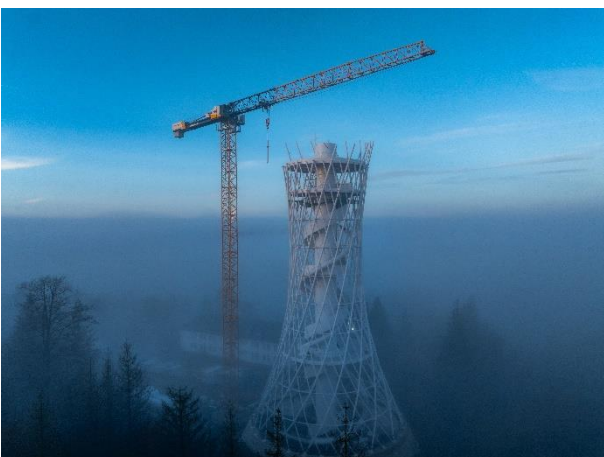

liebherr-340-ec-b-16-hexenbesen-02.jpg
Der Liebherr-Kran in der Morgendämmerung am Hexenbesen.