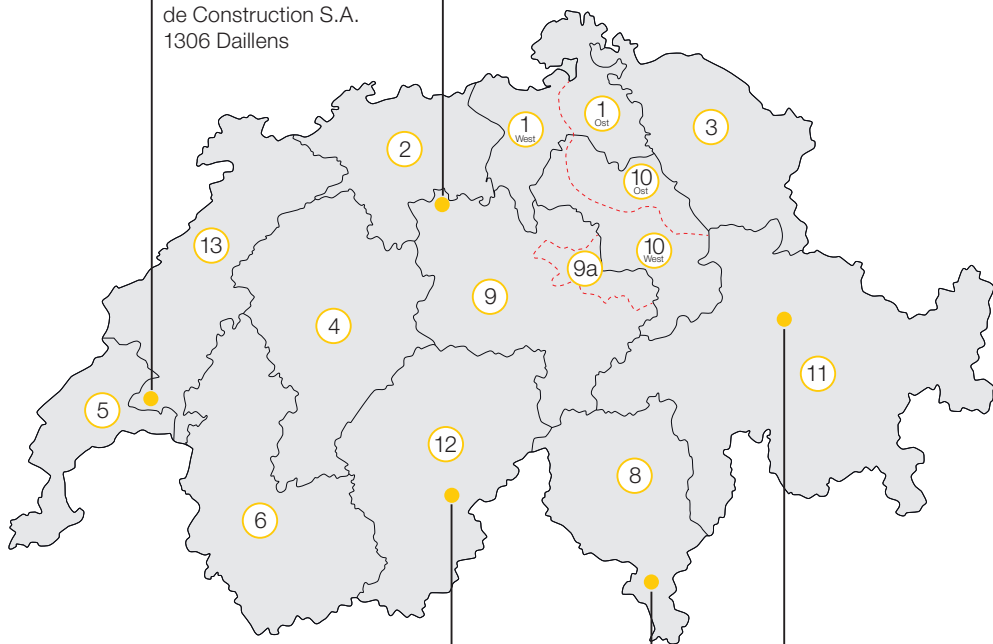

Unsere Kontakte

Liebherr-Baumaschinen AG - Erdbewegung

LIEBHERR

Liebherr-Baumaschinen AG

Industriestrasse 18, 6260 Reiden

Zentrale +41 62 785 81 11

Hauptsitz
Liebherr-Baumaschinen AG
6260 Reiden

Succursale
Liebherr Machines
de Construction S.A.
1306 Dailens