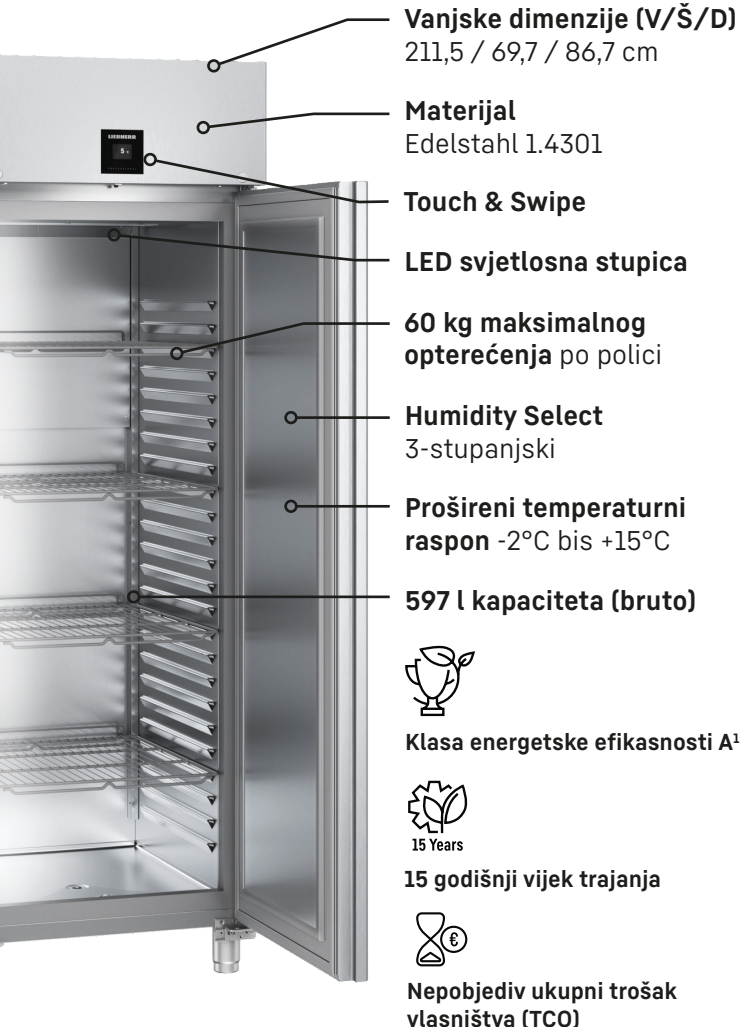

Energie Champion FRPSvh 6501

Potrošnja energije
samo 302 kWh godišnje

LIEBHERR

LIEBHERR

Energie Champion FRPSvh 6501

Klasa energetske efikasnosti A¹

15 Years

15 godišnji vijek trajanja

Nepobjediv ukupni trošak
vlasništva (TCO)

Pogodno za okoline temperature od +10 °C do +40 °C i relativnu vlažnost od 40 % (klimatska klasa 5). Podložno tehničkim izmjenama i pogreškama.
1 U skladu s Uredbom EU 2015/1094-IV. der EU-Verordnung 2015/1094-IV.